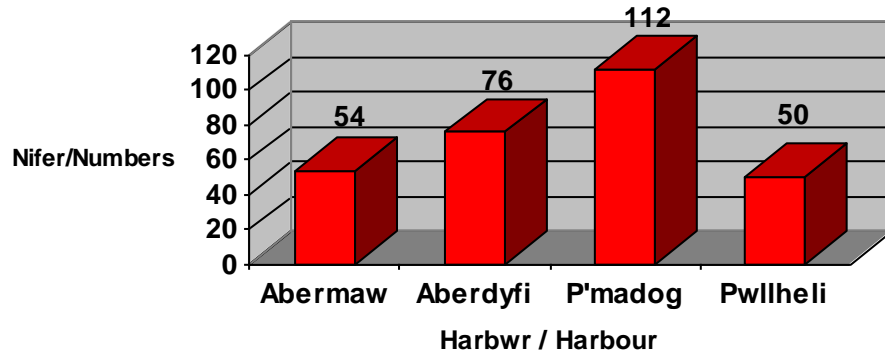

CYMHARIAETH O YSTADEGAU CYCHOD YM MHOB HARBWR 2021

COMPARISON OF BOAT STATISTICS AT EACH HARBOUR 2021

Harbwr Harbour	Nifer o Gychod Number of Boats	Cyfanswm Hydoedd Total Overall Length	Cyfartaledd Hyd Average Length	Cyfanswm Dyfnder Total Draught	Cyfartaledd Dyfnder Average Draught
Abermaw	54	376.86	6.98	49.61	0.92
Aberdyfi	76	487.32	6.41	48.82	0.64
Porthmadog	112	902.60	8.06	111.13	1.01
Pwllheli	50	361	7.2	42.0	0.84
Cyfansymiau holl harbrau Totals of all harbours	292	2127.78	28.65	251.86	3.41
Cyfartaleddau holl harbrau Averages of all harbours	73	531.95	7.16	62.89	0.85

Darlun o ystadegau cychod ym mhob harbwr.

Analysis of boat statistics at each harbour.

Nifer o Gychod / Number of Boats

Cyfanswm Hyd / Total LOA

Cyfartaledd Hyd / Average LOA

Cyfanswm Dyfnder / Total Draught