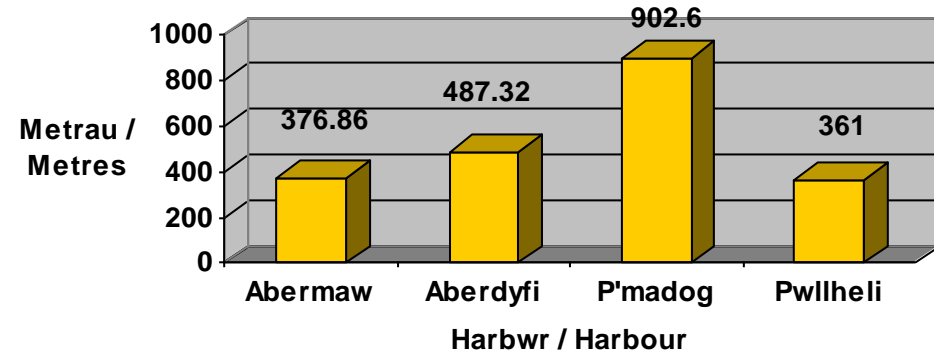

Cyfanswm Hyd / Total LOA