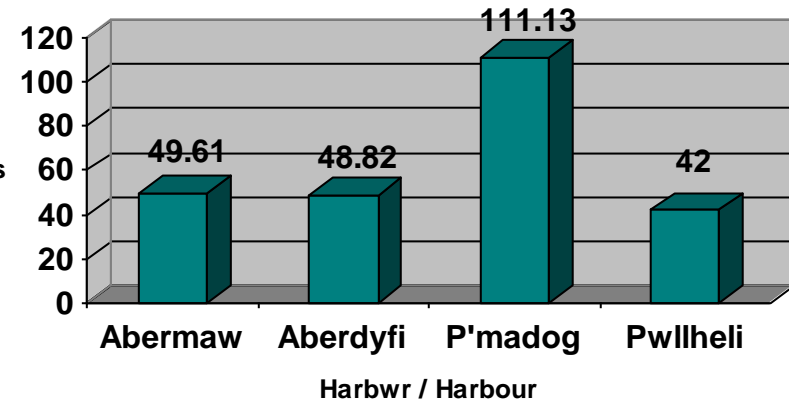

Darlun o ystadegau cychod ym mhob harbwr.

Analysis of boat statistics at each harbour.

Nifer o Gychod / Number of Boats

Cyfanswm Hyd / Total LOA

Cyfartaledd Hyd / Average LOA

Cyfanswm Dyfnder / Total Draught

Cyfartaledd Dyfnder / Average Draught